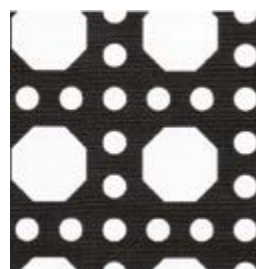

CHAPAS PERFORADAS DECORATIVAS

CHAPA DECORATIVA TRENZADA DIAGONAL

CÓDIGO	FORMATO	MODELO	ESPESOR	ACABADO	PRECIO (€)
120815020	2000 x 1000	Cuadrado 20 N-20	1,5	HIERRO	114
120815120	2000 x 1000	Cuadrado 20 N-20	1,5	GALVA	117
120815030	2000 x 1000	Cuadrado 30 N-20	1,5	HIERRO	102
120815130	2000 x 1000	Cuadrado 30 N-20	1,5	GALVA	104
120815040	2000 x 1000	Cuadrado 40 N-20	1,5	HIERRO	111
120820020	2000 x 1000	Cuadrado 20 N-20	2	HIERRO	138

i

La chapa perforada que simula el trenzado de celosía para interiores y exteriores, de fácil aplicación y bajo coste.

CHAPA DECORATIVA 2000 X 1000 MM

MODELO	FORMATO	ESPESOR		
		0,8 mm	1 mm	1,5 mm
DIBUJO 501	2000X1000	72	82	109
DIBUJO 561	2000X1000	72	82	109
DIBUJO 505	2000X1000	72	82	109
DIBUJO 513	2000X1000	72	82	109
DIBUJO 508	2000X1000		82	
DIBUJO 504	2000X1000			109

DIBUJO 513

DIBUJO 508

DIBUJO 501

DIBUJO 561

DIBUJO 505

DIBUJO 504