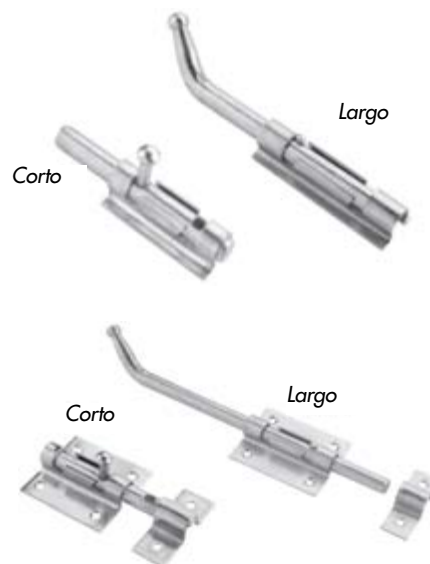

CERROJO CON SOLAPA

CÓDIGO	MEDIDA	CAJA	PRECIO
	mm		
240000156	70 MM CORTO	15	3,50
240000153	85 MM CORTO	15	4,10
240000154	100 MM CORTO	15	4,75
240000155	120 MM CORTO	12	5,75
240000157	200 MM LARGO	15	5,85
240000158	300 MM LARGO	10	7,35
240000149	400 MM LARGO	10	8,70
240000148	600 MM LARGO	10	11,20

Cerrojo mod. corto con taladro para candado